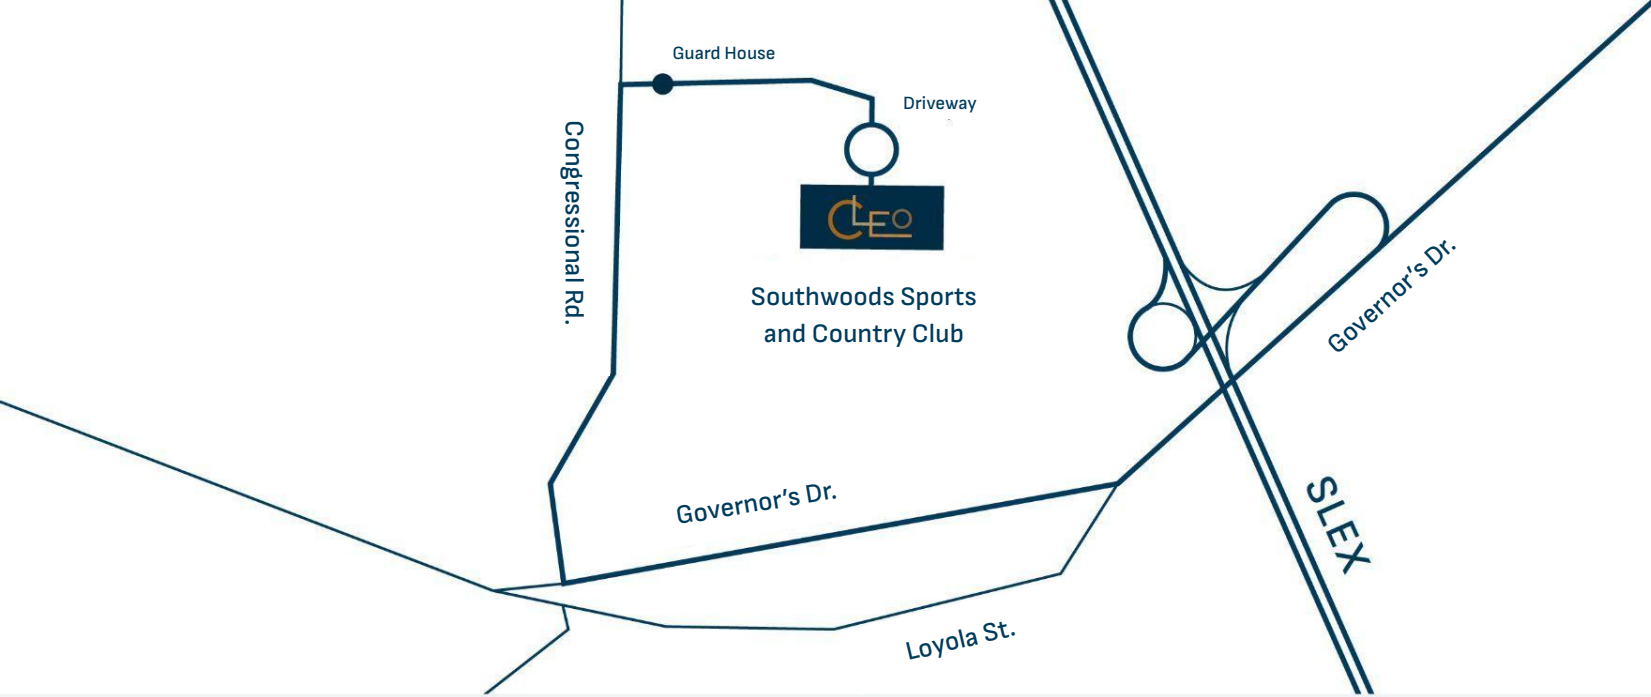

Where sophistication meets natural beauty,

Cleo brings a burst of understated elegance and energy to every gathering, making every event a truly memorable one.